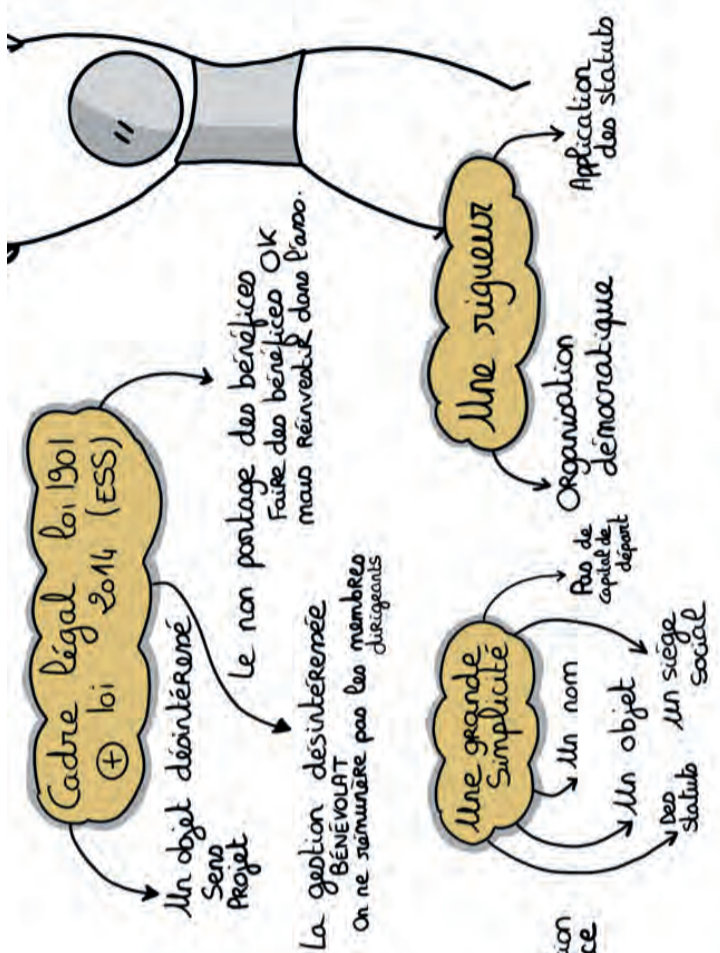

ATELIER

Porter un projet culturel sous statut associatif : écueils et potentialités

#EntrepreneureCulture

2 Décembre 2020

Avec Nathalie TIBOLLA
chargée de mission
vie associative
& concertation
CCO // lebanon

La question qui doit nous guider

FOCUS
CCO - Centre Culturel Libanais
Le lieu de rencontre
Intégration dans un
cadre de référence
Accompagnement
Formation
THE LIEU
pour les ASSOS and Co

Quel est le sens de mon Association?